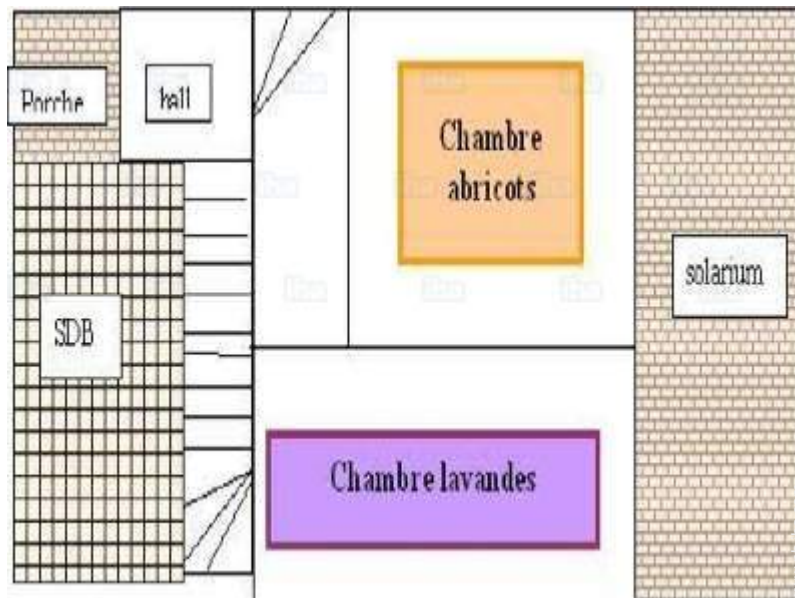

Floor plan

Photo album - 1

Photo album - 2

Location

Location & Access

" Highway 90 kms surroundings, Nyons 35 kms, Grignan 55 kms, Vaison Romaine 50 kms..."

GPS coordinates in degrees, minutes, seconds: Latitude 44°25'48"N - Longitude 5°23'54"E (Dwelling)

Gîte - Self Catering Drôme - Rhône Alpes Charming Old Sheepfold

8

[Book now](#)

Availability calendar - from : december 2020

Dec	Tu	W	Th	F	Sa	Su	M	Tu	W	Th	F	Sa	Su	M	Tu	W	Th	F	Sa	Su	M	Tu	W	Th	F	Sa	Su	M	Tu	W	Th
2020	1	2	3	4	5	6	7	8	9	10	11	12	13	14	15	16	17	18	19	20	21	22	23	24	25	26	27	28	29	30	31
	-	-	-	-	-	-	-	-	-	-	-	-	-	-	-	-	-	-	-	-	-	-	-	-	-	-	-	-	-	-	-