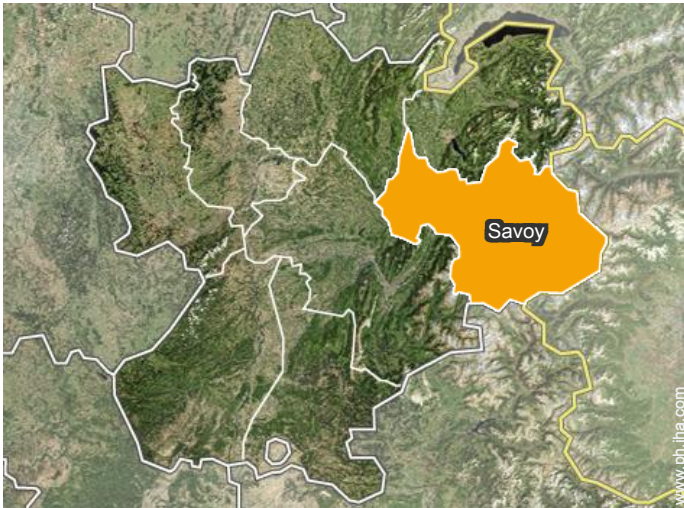

living room

rafting

Location

Location & Access

GPS coordinates in degrees, minutes, seconds: Latitude 45°35'35"N - Longitude 6°52'3"E ([Dwelling](#))

Address

→ Chalet La Creme Anglaise
73640 Villaroger

• Airport Lyon St Exupery

→ Bourg Saint Maurice, Savoy, Rhône Alpes, France
→ Distance : 11km
→ Time : 20'

- Sainte Foy Tarentaise : (2,5km)
- Bourg Saint Maurice : (11km)
- Val d'Isère : (17km)

Contact

Spoken languages

Gîte - Self Catering
Rhône Alpes - France
"La Creme Anglaise"