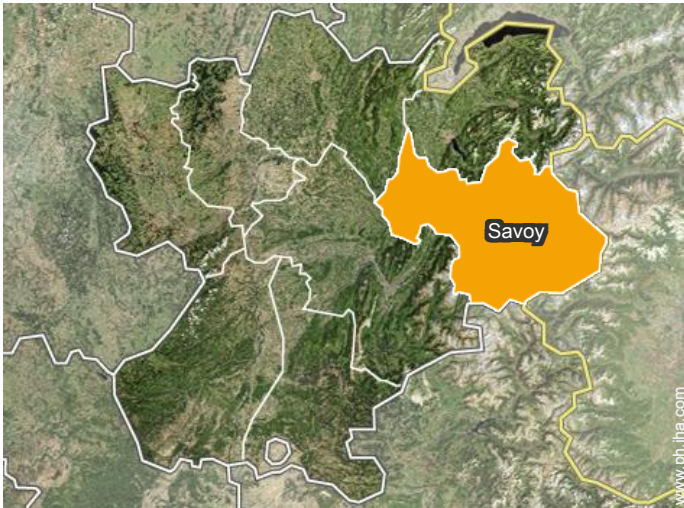

cosy nook

living room

rafting

Location

Location & Access

GPS coordinates in degrees, minutes, seconds: Latitude 45°35'35"N - Longitude 6°52'3"E ([Dwelling](#))

Address

→ Chalet La Creme Anglaise
73640 Villaroger

→ Bourg Saint Maurice, Savoy, Rhône Alpes, France
→ Distance : 11km
→ Time : 20'

- Sainte Foy Tarentaise : (2,5km)
- Bourg Saint Maurice : (11km)
- Val d'Isère : (17km)

Contact

Spoken languages

Gîte - Self Catering
Rhône Alpes - France
"La Creme Anglaise"