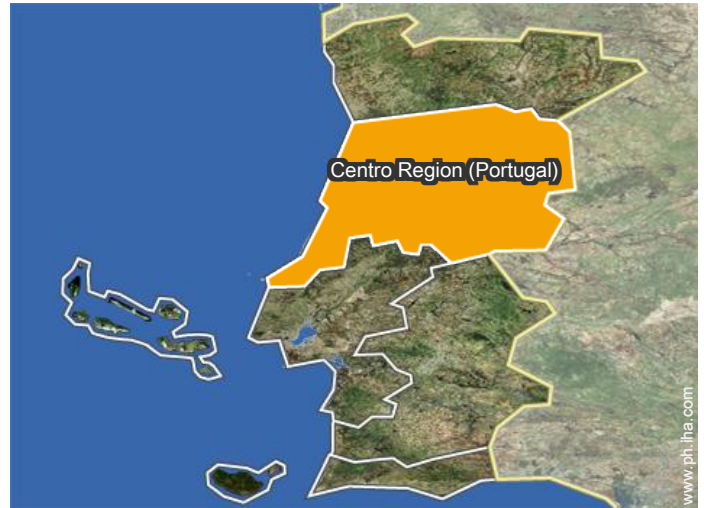

Location

Location & Access

GPS coordinates in degrees, minutes, seconds: Latitude 39°53'43"N - Longitude 8° 23'39"W ([Dwelling](#))

Address

→ Serra do Mouro
3240 Chão de Couce

● Freeway (exit) A13

→ Almofala de Baixo, Leiria District, Centro Region (Portugal), Portugal

→ Distance : 3km

→ Time : 10'

- Ansião : (7,5km)
- Figueiró dos Vinhos : (13km)
- Avelar : (7,5km)

Contact

Spoken languages